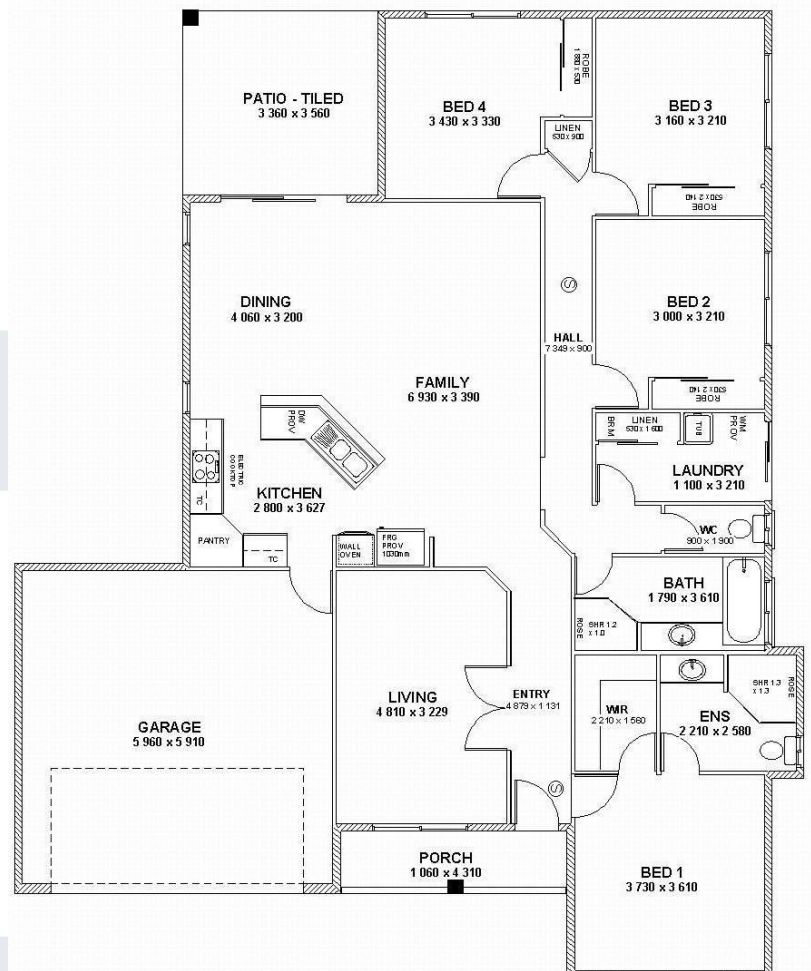

## GALVESTON Alt Opt 1

PLAN NOT TO SCALE

**Living Area:** 157.00 sqm

**Garage:** 38.22 sqm

**Patio & Porch:** 18.18 sqm

**TOTAL AREA-** 213.40 sqm

**Length:** 18.39 m

**Width:** 14.39 m